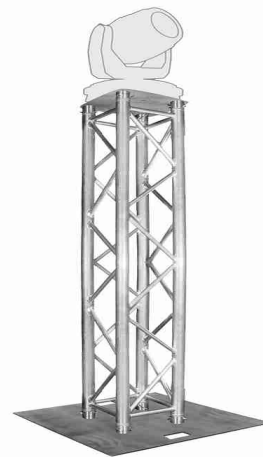

Sonorisation & Éclairage

Structure

Pied Micro
10€

Support Vidéo / Enceinte
10€

Pied Enceinte
6€

Support Vidéo-projecteur
20€

Pied à treuil 4M
30€

Structure
Triangulaire 290
15€