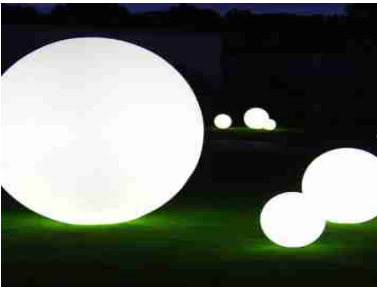

Tonneau
25€

Mobilier de Réception

Mobilier lumineux

Cube lumineux 40cm
18€

Rideau lumineux
40,84€

Boule lumineuse 50cm
39€

Guirlande
guinguette
16,67€

Bar Lumineux
Sur DEVIS