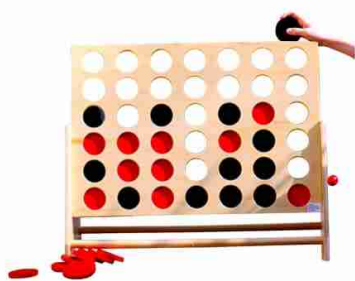

Sapin de Noël
3 Mètre
249€
Installation sur Devis

Jeux

Baby-Foot
75€

Trampoline
50€

Puissance 4
20€

Molky
8€

Mikado
8€

3 jeux de société
5€

Console de Jeux Vintage
40,89€

TV led
100€

Mascotte – Déguisement – Château Gonflable

Mascotte – Déguisement – Château Gonflable Sur devis

Arbre à Dragée

Tout les Arbres à dragées :
8,33€

Vaisselle

Assiette