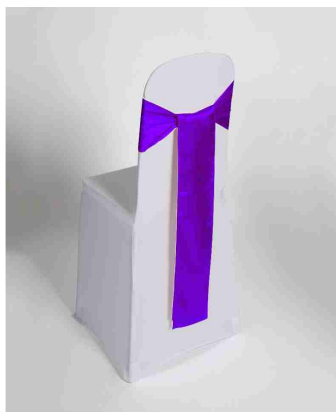

Housses de chaises + Nœuds