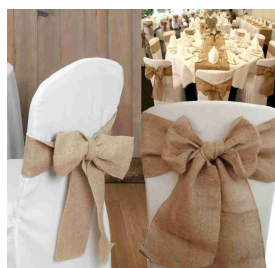

Housses de chaises + Nœuds

Nos nœuds sont disponibles dans plus de 20 couleurs.

Housses de chaises + Nœuds

Housse de chaise Jupe :
1,83 €

Housse de chaise :
1,67€

Nœuds Organza :
0,29€

Nœuds Lycra :
0,42€

Nœuds Satin :
0,62€